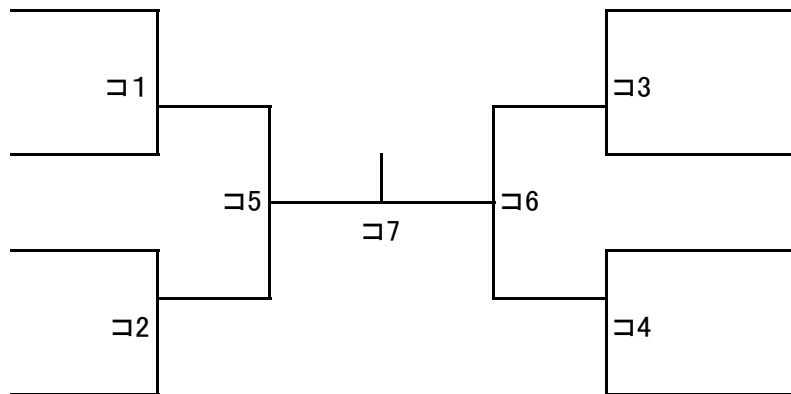

男子OPENクラス

* 15-15-11点 2ゲーム先取

女子OPENクラス

* 15-15-11点 2ゲーム先取

特別コンソレーション

15点 (デュースなし)

男子ミドルクラス

15-15-11 2セット先取（最終セットのみデューズ制）
 （ラリーポイント制・ゲーム間2分・タイムアウト各1回1分）
 ・勝敗数で順位を決定し同率だった場合
 「得失セット数」「得失点」「直接対決」の順で決定する

Aブロック

	泉水	小川	岡島	勝敗	順位
泉水 (GGTSC)		MM1	MM5		
小川 (SKIPS)			MM3		
岡島 (セ大曾根)					

Bブロック

	松本	加藤	脇田	勝敗	順位
松本 (フリー)		MM2	MM6		
加藤 (SKIPS)			MM4		
脇田 (GGTSC)					

Aブロック1位

Bブロック2位

女子ミドルクラス

11-11-11 2セット先取（最終セットのみデューズ制）
 （ラリーポイント制・ゲーム間2分・タイムアウト各1回1分）
 ・勝敗数で順位を決定し同率だった場合
 「得失セット数」「得失点」「直接対決」の順で決定する

※試合進行につきましては、コートの空き状況によりコートが変更となる場合がありますので
あらかじめご了承ください

※審判は主審と線審の2審制となります。前のコートの敗者主審となります。