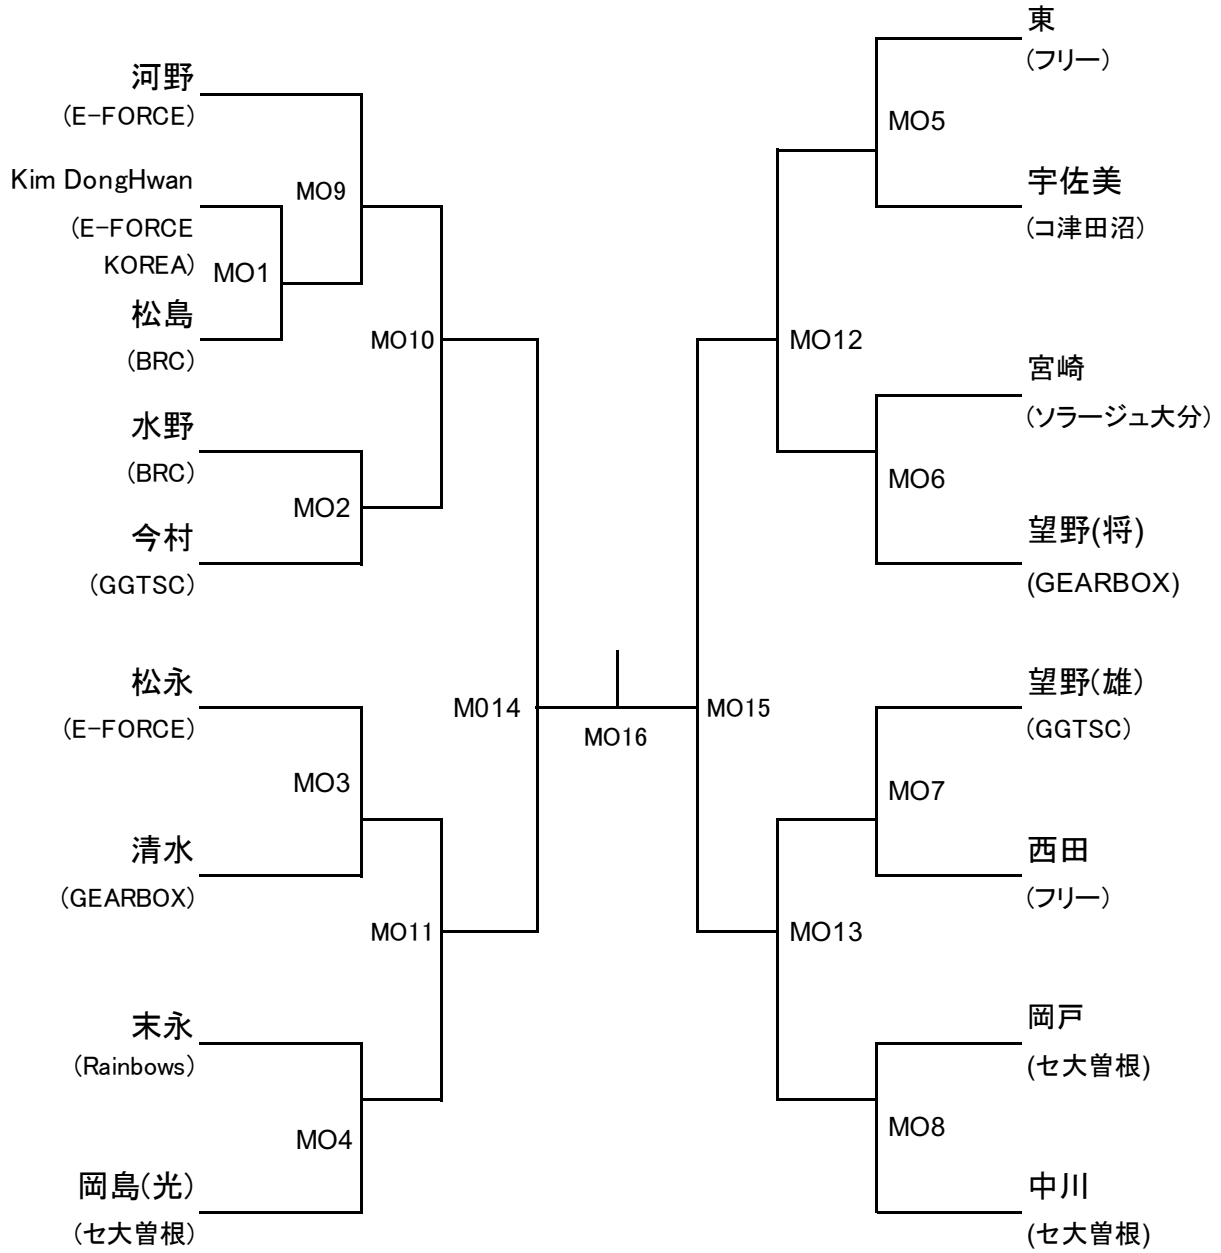

男子OPENクラス

* 15-15-11点 2ゲーム先取

女子OPENクラス

* 15-15-11点 2ゲーム先取

特別コンソレーション

15点 (デュースなし)

男子ミドルクラス

15-15-11 2セット先取（最終セットのみデューズ制）
 （ラリーポイント制・ゲーム間2分・タイムアウト各1回1分）
 ・勝敗数で順位を決定し同率だった場合
 「得失セット数」「得失点」「直接対決」の順で決定する

Aブロック

	泉水	小川	岡島	勝敗	順位
泉水 (GGTSC)		MM1	MM5		
小川 (SKIPS)			MM3		
岡島 (セ大曾根)					

Bブロック

	松本	加藤	脇田	勝敗	順位
松本 (フリー)		MM2	MM6		
加藤 (SKIPS)			MM4		
脇田 (GGTSC)					

Aブロック1位

Bブロック2位

女子ミドルクラス

11-11-11 2セット先取（最終セットのみデューズ制）
 （ラリーポイント制・ゲーム間2分・タイムアウト各1回1分）
 ・勝敗数で順位を決定し同率だった場合
 「得失セット数」「得失点」「直接対決」の順で決定する

※試合進行につきましては、コートの空き状況によりコートが変更となる場合がありますので
あらかじめご了承ください

※審判は主審と線審の2審制となります。前のコートの敗者主審となります。