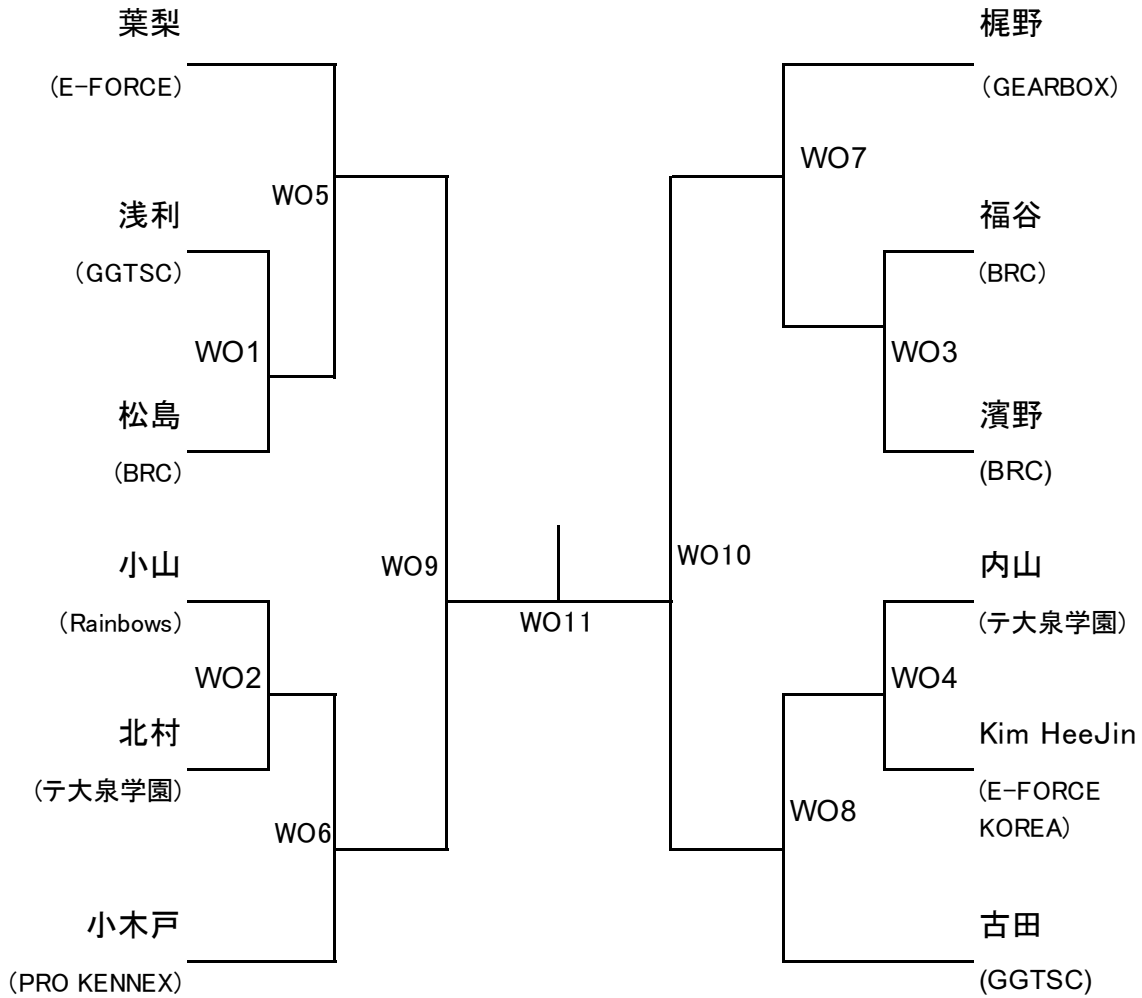

男子OPENクラス

* 15-15-11点 2ゲーム先取

女子OPENクラス

* 15-15-11点 2ゲーム先取

特別コンソレーション

15点 (デュースなし)

男子ミドルクラス

15-15-11 2セット先取（最終セットのみデューズ制）
 （ラリーポイント制・ゲーム間2分・タイムアウト各1回1分）
 ・勝敗数で順位を決定し同率だった場合
 「得失セット数」「得失点」「直接対決」の順で決定する

Aブロック

	泉水	小川	岡島	勝敗	順位
泉水 (GGTSC)		MM1	MM5		
小川 (SKIPS)			MM3		
岡島 (セ大曾根)					

Bブロック

	松本	加藤	脇田	勝敗	順位
松本 (フリー)		MM2	MM6		
加藤 (SKIPS)			MM4		
脇田 (GGTSC)					

Aブロック1位

Bブロック2位

女子ミドルクラス

11-11-11 2セット先取（最終セットのみデューズ制）
 （ラリーポイント制・ゲーム間2分・タイムアウト各1回1分）
 ・勝敗数で順位を決定し同率だった場合
 「得失セット数」「得失点」「直接対決」の順で決定する