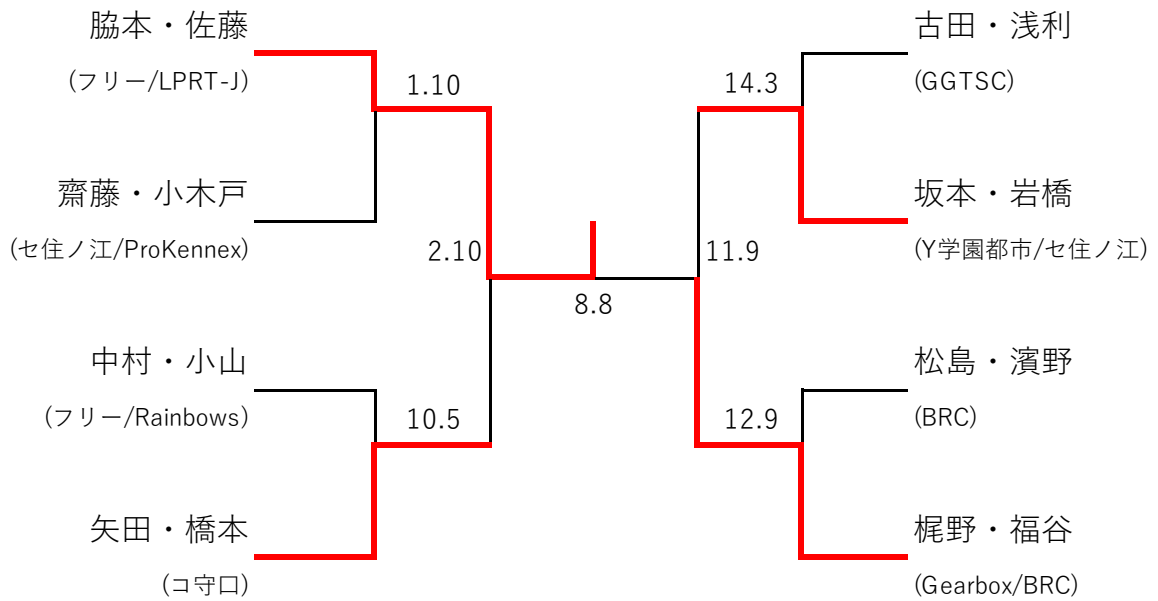

女子オープン

15-15-11 2セット先取 (最終セットのみデューズ制)

(ラリーポイント制・ゲーム間2分・タイムアウト各1回1分)

コンソレーション 11-11-1 (ラリーポイント制)

※MO1~4敗退チームにて

女子ミドルクラス

15-15-11 2セット先取 (最終セットのみデューズ制)

(ラリーポイント制・ゲーム間2分・タイムアウト各1回1分)

コンソレーション 11-11-1 (ラリーポイント制)