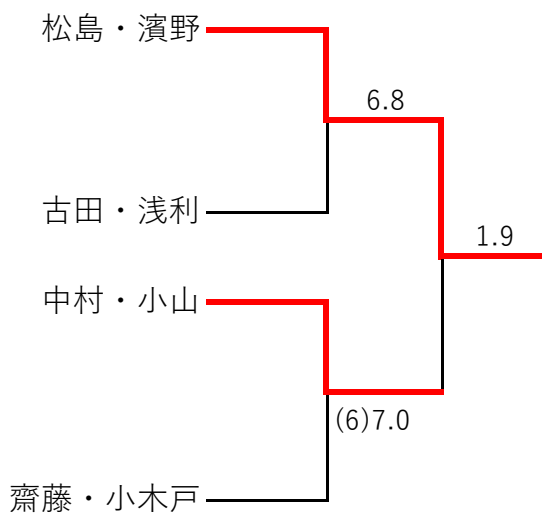

女子オープン

15-15-11 2セット先取 (最終セットのみデューズ制)

(ラリーポイント制・ゲーム間2分・タイムアウト各1回1分)

コンソレーション 11-11-1 (ラリーポイント制)

※MO1~4敗退チームにて

女子ミドルクラス

15-15-11 2セット先取 (最終セットのみデューズ制)

(ラリーポイント制・ゲーム間2分・タイムアウト各1回1分)

コンソレーション 11-11-1 (ラリーポイント制)