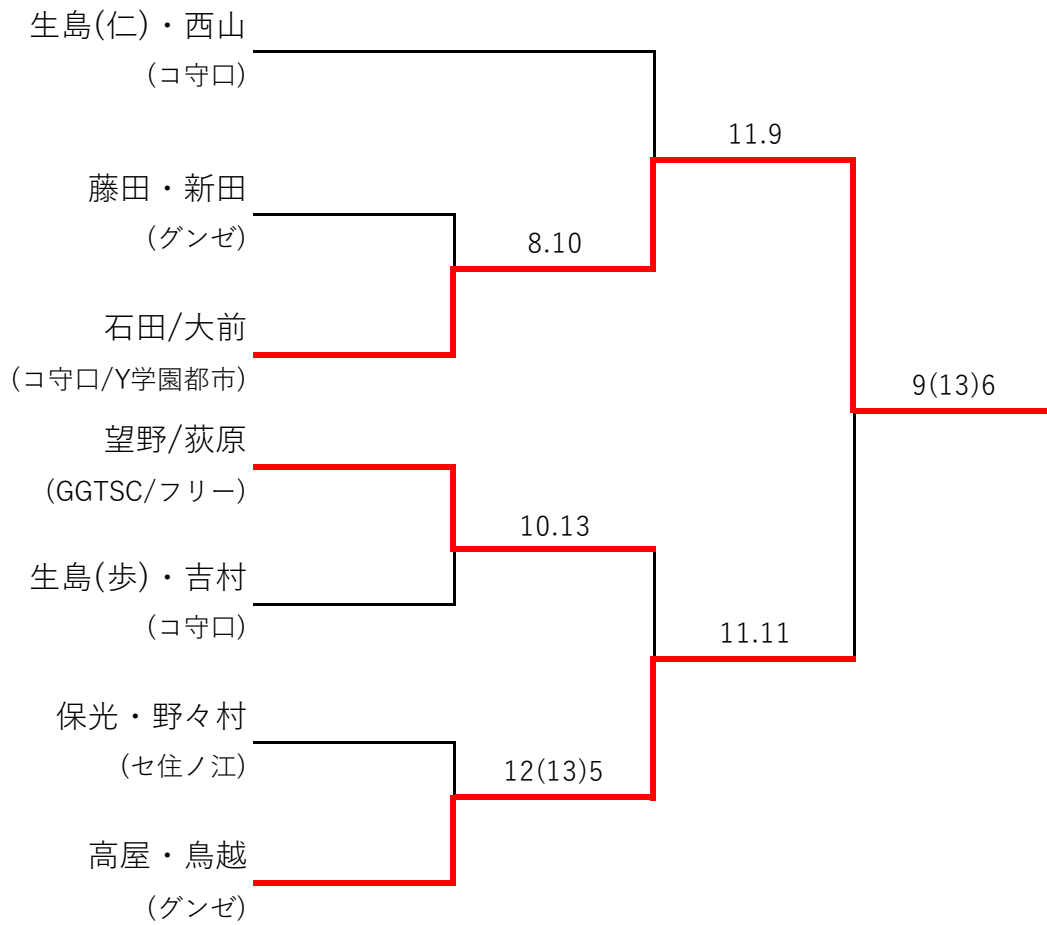

女子オープン

15-15-11 2セット先取 (最終セットのみデューズ制)

(ラリーポイント制・ゲーム間2分・タイムアウト各1回1分)

コンソレーション 11-11-1 (ラリーポイント制)

※MO1~4敗退チームにて

女子ミドルクラス

15-15-11 2セット先取 (最終セットのみデューズ制)

(ラリーポイント制・ゲーム間2分・タイムアウト各1回1分)

コンソレーション 11-11-1 (ラリーポイント制)