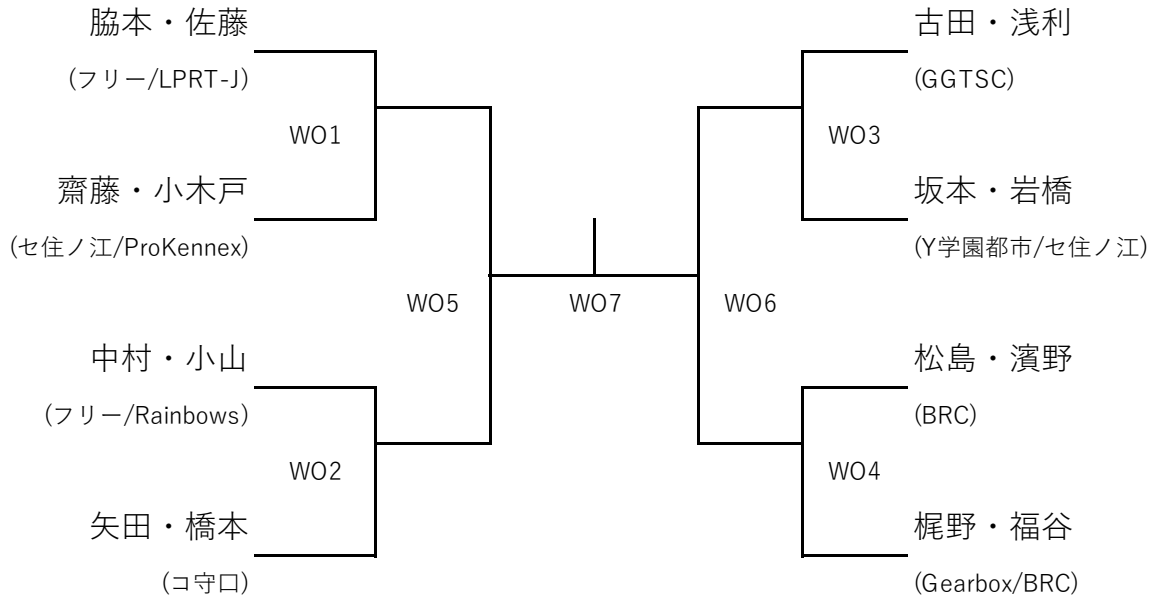

男子オープン

15-15-11 2セット先取 (最終セットのみデューズ制)

(ラリーポイント制・ゲーム間2分・タイムアウト各1回1分)

コンソレーション 11-11-1 (ラリーポイント制)

※MO1~10 敗退チームにて (MO7,10はシード敗退時のみ)

女子オープン

15-15-11 2セット先取 (最終セットのみデューズ制)
 (ラリーポイント制・ゲーム間2分・タイムアウト各1回1分)

コンソレーション 11-11-1 (ラリーポイント制)

※MO1~4敗退チームにて

女子ミドルクラス

15-15-11 2セット先取 (最終セットのみデューズ制)

(ラリーポイント制・ゲーム間2分・タイムアウト各1回1分)

コンソレーション 11-11-1 (ラリーポイント制)

※WM1~4敗退チームにて

(WM4はシード敗退時のみ)

タイムテーブル

5/17(日)	NO.1	NO.2	NO.3
9:00	会場オープン		
9:15	チェックイン開始		
9:30	開会式		
9:45	MO1	MO2	WM1
10:25	MO3	MO4	WM2
11:05	MO5	MO6	WM3
11:45	WO1	WO2	WO3
12:25	WO4	MO7	MO10
13:05	MO8	MO9	WM4
13:45	MOコ1	MOコ2	WM5
14:25	MOコ3	MOコ4	WMコ1
15:05	WOコ1	WOコ2	WMコ2
15:45	WO5	WO6	MOコ5
16:25	MO11	MO12	MOコ6
17:05	WO7	WM6	WMコ3
17:45	MO13	MOコ7	WOコ3
18:40	閉会式		
19:00	完全退館		