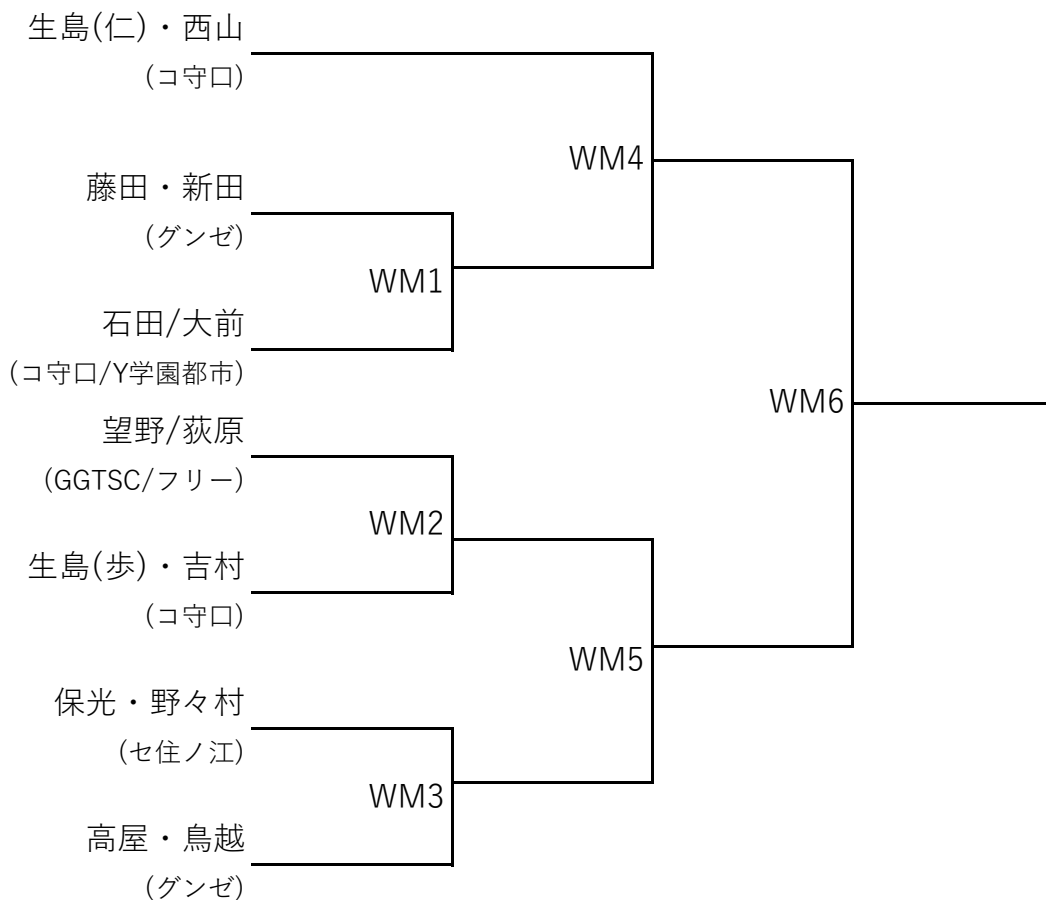

男子オープン

15-15-11 2セット先取 (最終セットのみデューズ制)

(ラリーポイント制・ゲーム間2分・タイムアウト各1回1分)

コンソレーション 11-11-1 (ラリーポイント制)

※MO1~10 敗退チームにて (MO7,10はシード敗退時のみ)

女子オープン

15-15-11 2セット先取 (最終セットのみデューズ制)
 (ラリーポイント制・ゲーム間2分・タイムアウト各1回1分)

コンソレーション 11-11-1 (ラリーポイント制)

※MO1~4敗退チームにて

女子ミドルクラス

15-15-11 2セット先取 (最終セットのみデューズ制)

(ラリーポイント制・ゲーム間2分・タイムアウト各1回1分)

コンソレーション 11-11-1 (ラリーポイント制)

※WM1~4敗退チームにて

(WM4はシード敗退時のみ)

タイムテーブル

5/17(日)	NO.1	NO.2	NO.3
9:00	会場オープン		
9:15	チェックイン開始		
9:30	開会式		
9:45	MO1	MO2	WM1
10:25	MO3	MO4	WM2
11:05	MO5	MO6	WM3
11:45	WO1	WO2	WO3
12:25	WO4	MO7	MO10
13:05	MO8	MO9	WM4
13:45	MOコ1	MOコ2	WM5
14:25	MOコ3	MOコ4	WMコ1
15:05	WOコ1	WOコ2	WMコ2
15:45	WO5	WO6	MOコ5
16:25	MO11	MO12	MOコ6
17:05	WO7	WM6	WMコ3
17:45	MO13	MOコ7	WOコ3
18:40	閉会式		
19:00	完全退館		