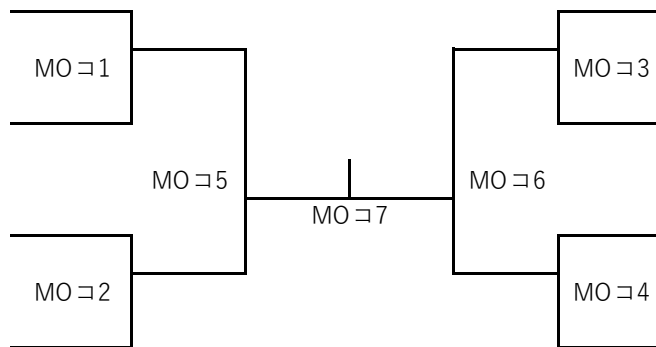

男子オープン

15-15-11 2セット先取 (最終セットのみデューズ制)

(ラリーポイント制・ゲーム間2分・タイムアウト各1回1分)

コンソレーション 11-11-1 (ラリーポイント制)

※MO1~10 敗退チームにて (MO7,10はシード敗退時のみ)

女子オープン

15-15-11 2セット先取 (最終セットのみデューズ制)
 (ラリーポイント制・ゲーム間2分・タイムアウト各1回1分)

コンソレーション 11-11-1 (ラリーポイント制)

※MO1~4敗退チームにて

女子ミドルクラス

15-15-11 2セット先取 (最終セットのみデューズ制)

(ラリーポイント制・ゲーム間2分・タイムアウト各1回1分)

コンソレーション 11-11-1 (ラリーポイント制)

※WM1~4敗退チームにて

(WM4はシード敗退時のみ)

タイムテーブル

5/17(日)	NO.1	NO.2	NO.3
9:00	会場オープン		
9:15	チェックイン開始		
9:30	開会式		
9:45	MO1	MO2	WM1
10:25	MO3	MO4	WM2
11:05	MO5	MO6	WM3
11:45	WO1	WO2	WO3
12:25	WO4	MO7	MO10
13:05	MO8	MO9	WM4
13:45	MOコ1	MOコ2	WM5
14:25	MOコ3	MOコ4	WMコ1
15:05	WOコ1	WOコ2	WMコ2
15:45	WO5	WO6	MOコ5
16:25	MO11	MO12	MOコ6
17:05	WO7	WM6	WMコ3
17:45	MO13	MOコ7	WOコ3
18:40	閉会式		
19:00	完全退館		