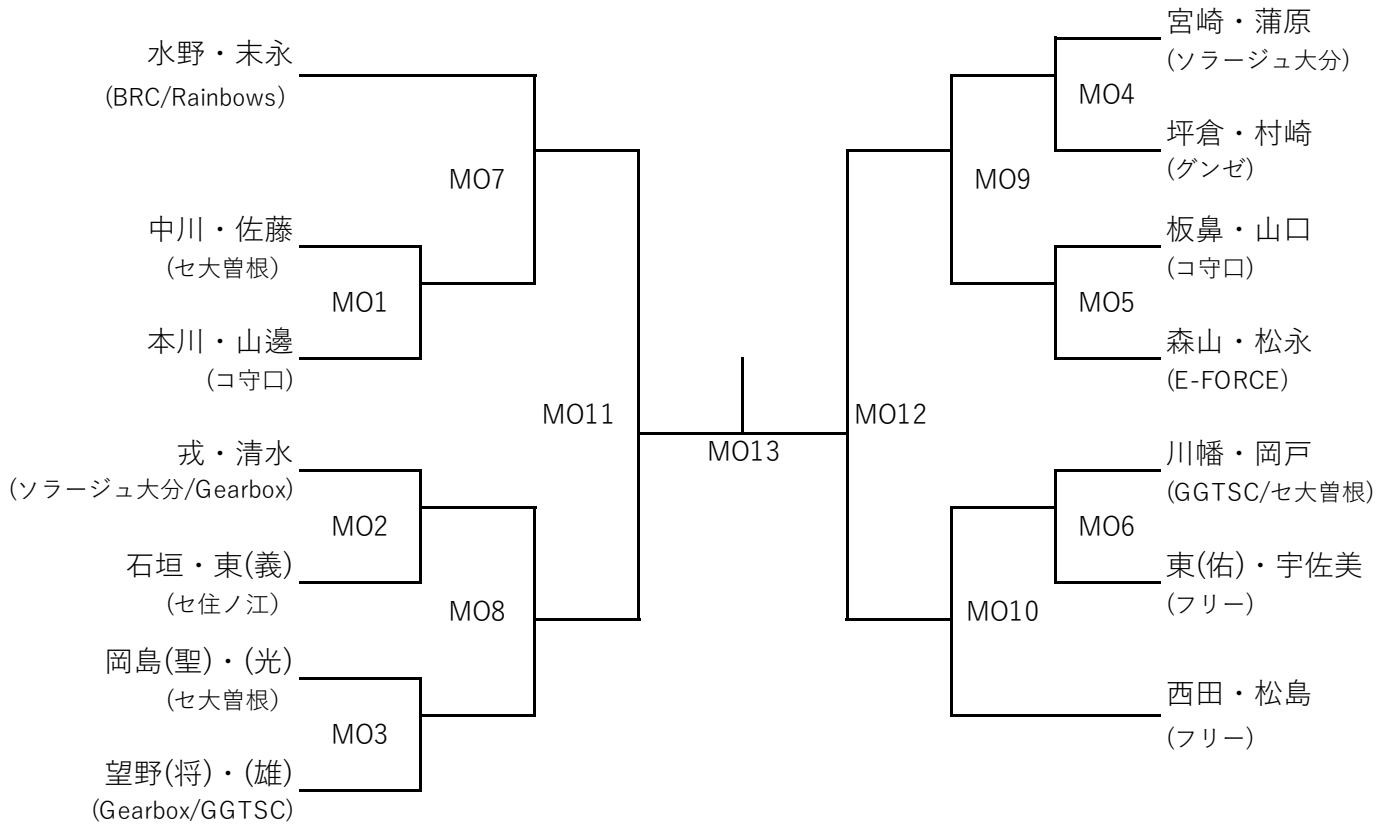

男子オープン

15-15-11 2セット先取 (最終セットのみデューズ制)

(ラリーポイント制・ゲーム間2分・タイムアウト各1回1分)

コンソレーション 11-11-1 (ラリーポイント制)

※MO1~10 敗退チームにて (MO7,10はシード敗退時のみ)

女子オープン

15-15-11 2セット先取 (最終セットのみデューズ制)
 (ラリーポイント制・ゲーム間2分・タイムアウト各1回1分)

コンソレーション 11-11-1 (ラリーポイント制)

※MO1~4敗退チームにて

女子ミドルクラス

15-15-11 2セット先取 (最終セットのみデューズ制)

(ラリーポイント制・ゲーム間2分・タイムアウト各1回1分)

コンソレーション 11-11-1 (ラリーポイント制)

※WM1~4敗退チームにて

(WM4はシード敗退時のみ)

タイムテーブル

5/17(日)	NO.1	NO.2	NO.3
9:00	会場オープン		
9:15	チェックイン開始		
9:30	開会式		
9:45	MO1	MO2	WM1
10:25	MO3	MO4	WM2
11:05	MO5	MO6	WM3
11:45	WO1	WO2	WO3
12:25	WO4	MO7	MO10
13:05	MO8	MO9	WM4
13:45	MOコ1	MOコ2	WM5
14:25	MOコ3	MOコ4	WMコ1
15:05	WOコ1	WOコ2	WMコ2
15:45	WO5	WO6	MOコ5
16:25	MO11	MO12	MOコ6
17:05	WO7	WM6	WMコ3
17:45	MO13	MOコ7	WOコ3
18:40	閉会式		
19:00	完全退館		