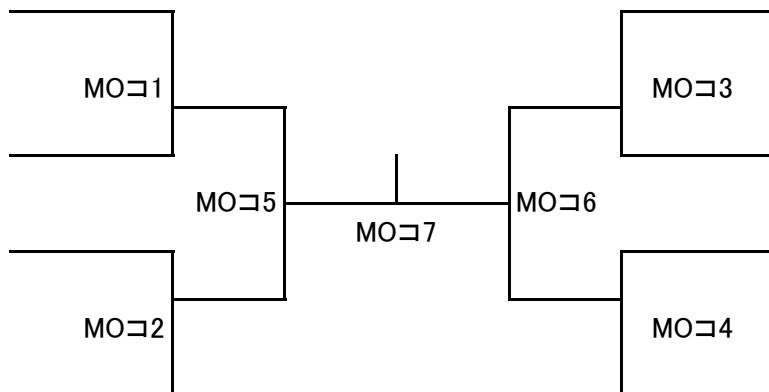

男子OPENクラス

* 15-15-11点 2ゲーム先取
(ゲーム間2分・タイムアウト各1回1分)

コンソレーション

11-11-1点2セット先取
(ゲーム間1分)

女子OPENクラス

* 15-15-11点 2ゲーム先取

(ゲーム間2分・タイムアウト各1回1分)

コンソレーション

11-11-1点2セット先取

(ゲーム間1分)

男子アドバンスクラス

15-15-11 2セット先取（最終セットのみデューズ制）
 （ラリーポイント制・ゲーム間2分・タイムアウト各1回1分）
 ・勝敗数で順位を決定し同率だった場合
 「得失セット数」「得失点」「直接対決」の順で決定する

	岡島(聖)	脇田	河橋	勝敗	順位
岡島(聖) (セ大曾根)		MA1	MA3		
脇田 (GG東陽町SC)			MA2		
河橋 (テ大泉学園)					

女子アドバンスクラス

15-15-11 2セット先取（最終セットのみデューズ制）
 （ラリーポイント制・ゲーム間2分・タイムアウト各1回1分）
 ・勝敗数で順位を決定し同率だった場合
 「得失セット数」「得失点」「直接対決」の順で決定する

Bブロック	中川	井本	生島	久保田	勝敗	順位
中川 (セ大曾根)		WA1	WA3	WA5		
井本 (テ宮崎台)			WA6	WA4		
生島 (コ守口)				WA2		
久保田 (GG東陽町SC)						

※試合進行につきましては、コートの空き状況によりコートが変更となる場合がありますので
あらかじめご了承下さい

※審判は主審と線審の2審制となります。前のコートの敗者主審となります。