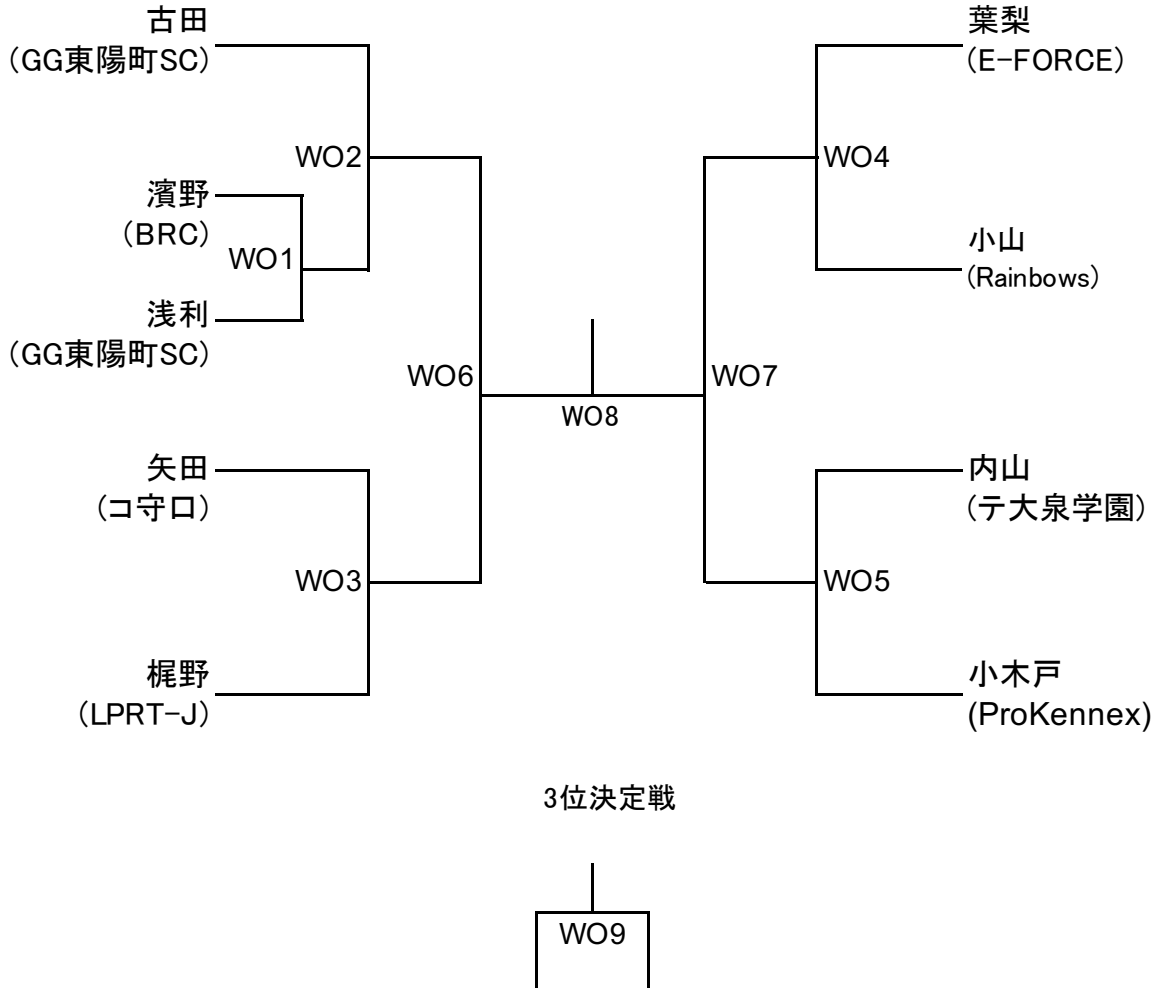

男子OPENクラス

* 15-15-11点 2ゲーム先取
(ゲーム間2分・タイムアウト各1回1分)

コンソレーション

11-11-1点2セット先取
(ゲーム間1分)

女子OPENクラス

* 15-15-11点 2ゲーム先取

(ゲーム間2分・タイムアウト各1回1分)

コンソレーション

11-11-1点2セット先取

(ゲーム間1分)

男子アドバンスクラス

15-15-11 2セット先取（最終セットのみデューズ制）
 （ラリーポイント制・ゲーム間2分・タイムアウト各1回1分）
 ・勝敗数で順位を決定し同率だった場合
 「得失セット数」「得失点」「直接対決」の順で決定する

	岡島(聖)	脇田	河橋	勝敗	順位
岡島(聖) (セ大曾根)		MA1	MA3		
脇田 (GG東陽町SC)			MA2		
河橋 (テ大泉学園)					

女子アドバンスクラス

15-15-11 2セット先取（最終セットのみデューズ制）
 （ラリーポイント制・ゲーム間2分・タイムアウト各1回1分）
 ・勝敗数で順位を決定し同率だった場合
 「得失セット数」「得失点」「直接対決」の順で決定する

Bブロック	中川	井本	生島	久保田	勝敗	順位
中川 (セ大曾根)		WA1	WA3	WA5		
井本 (テ宮崎台)			WA6	WA4		
生島 (コ守口)				WA2		
久保田 (GG東陽町SC)						