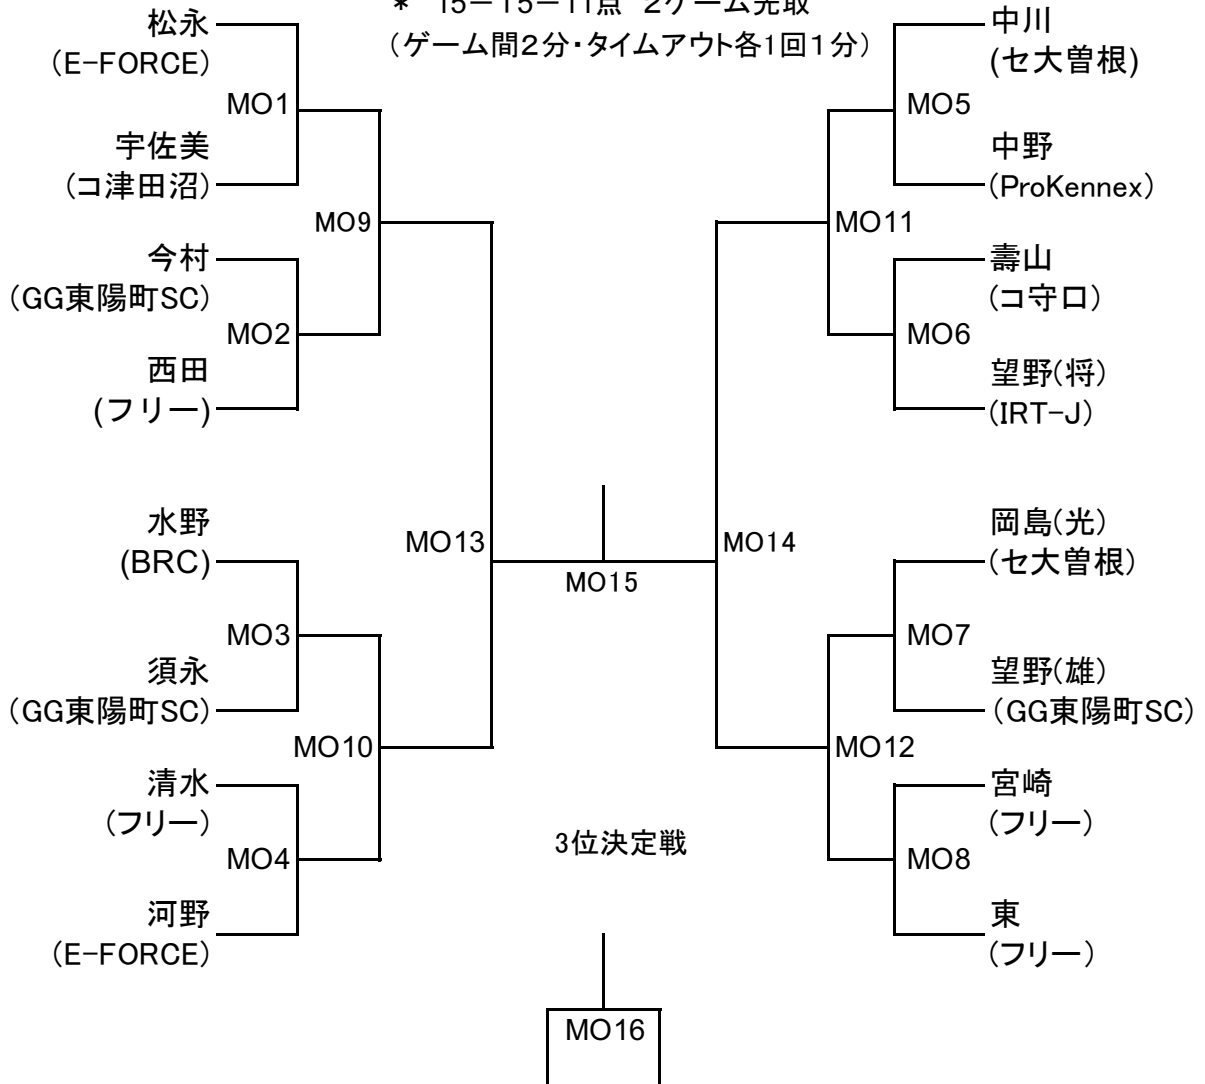

男子OPENクラス

* 15-15-11点 2ゲーム先取
(ゲーム間2分・タイムアウト各1回1分)

コンソレーション

11-11-1点2セット先取
(ゲーム間1分)

女子OPENクラス

* 15-15-11点 2ゲーム先取

(ゲーム間2分・タイムアウト各1回1分)

コンソレーション

11-11-1点2セット先取

(ゲーム間1分)

男子アドバンスクラス

15-15-11 2セット先取（最終セットのみデューズ制）
 （ラリーポイント制・ゲーム間2分・タイムアウト各1回1分）
 ・勝敗数で順位を決定し同率だった場合
 「得失セット数」「得失点」「直接対決」の順で決定する

	岡島(聖)	脇田	河橋	勝敗	順位
岡島(聖) (セ大曾根)		MA1	MA3		
脇田 (GG東陽町SC)			MA2		
河橋 (テ大泉学園)					

女子アドバンスクラス

15-15-11 2セット先取（最終セットのみデューズ制）
 （ラリーポイント制・ゲーム間2分・タイムアウト各1回1分）
 ・勝敗数で順位を決定し同率だった場合
 「得失セット数」「得失点」「直接対決」の順で決定する

Bブロック	中川	井本	生島	久保田	勝敗	順位
中川 (セ大曾根)		WA1	WA3	WA5		
井本 (テ宮崎台)			WA6	WA4		
生島 (コ守口)				WA2		
久保田 (GG東陽町SC)						

※試合進行につきましては、コートの空き状況によりコートが変更となる場合がありますので
あらかじめご了承下さい

※審判は主審と線審の2審制となります。前のコートの敗者主審となります。