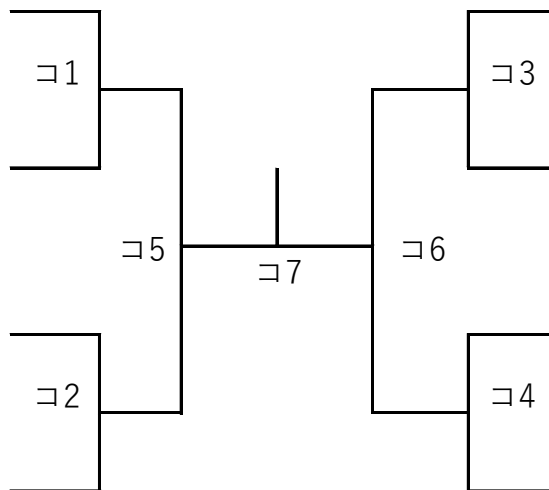

オープンクラス 15-15-11 2セット先取 (最終セットのみデューズ制)
 (ラリーポイント制・ゲーム間2分・タイムアウト各1回1分)

コンソレーション 11-11-1 (ラリーポイント制) ※8はシード敗退時のみ

ミドル・チャレンジクラス

予選リーグ15-15-11 2セット先取 (最終セットのみデューズ制)

- ・ 勝敗数で順位を決定し同率だった場合「得失点」「直接対決」の順で決定する
- ・ トーナメントの順位づけはミドルクラスのみ対象となる