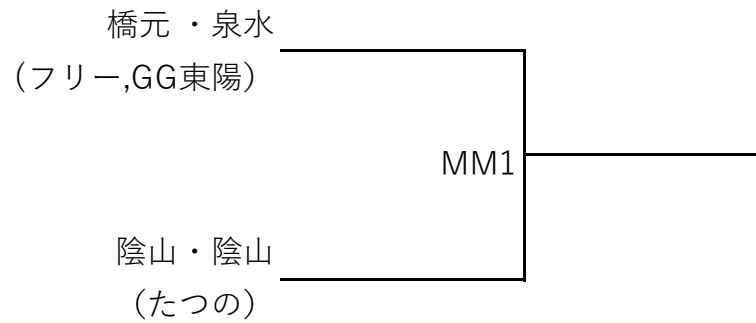

## コンソレーション 11-11-1 (ラリーポイント制)

## 女子オープンクラス

15-15-11 2セット先取 (最終セットのみデューズ制)

(ラリーポイント制・ゲーム間2分・タイムアウト各1回1分)

・勝敗数で順位を決定し同率だった場合「得失セット数」「得失点」「直接対決」の順で決定する

	谷口・矢田	脇本・葉梨	坂本・岩橋	中村・小山	勝敗	順位
谷口・矢田		W01	W03	W05		
脇本・葉梨			W06	W04		
坂本・岩橋				W02		
中村・小山						

## 男子ミドルクラス