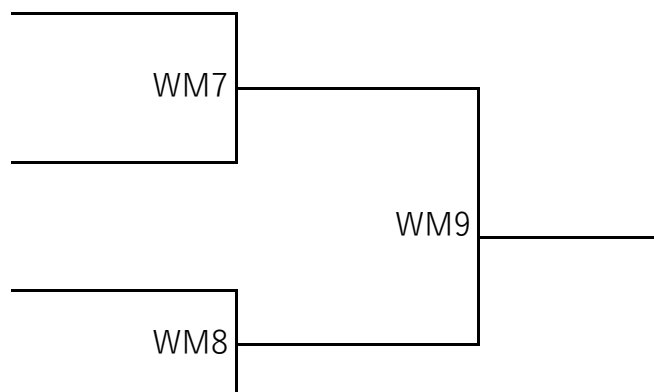

# 男子オープン&ミドル

15-15-11 2セット先取 (最終セットのみデューズ制)

(ラリーポイント制・ゲーム間2分・タイムアウト各1回1分)

## 女子ミドル決勝トーナメント

チャレンジクラス選手が上位にいた場合はミドルエントリー組が繰り上がり

Aブロック1位

Bブロック2位

Aブロック2位

Bブロック1位

## 女子チャレンジ決勝トーナメント

## タイムテーブル

8/19(土)	NO.1	NO.2
11:00	チェックイン開始	
11:30	開会式	
12:00	紅	白
12:40	戦	
13:20	WO1	WO2
14:00	WMC 1	WMC 4
14:40	MO1	MO2
15:20	MO3	MO4
16:00	MO5	WMC2
16:40	WMC5	MO6
17:20	MO7	MO8
19:00	完全退館	

8/20(日)	NO.1	NO.2	NO.3
10:00	チェックイン開始		
10:30	MO9	WMC3	WMC6
11:10	MOコ1	MOコ2	MOコ3
11:50	WO3	WO4	MOコ4
12:30	MO10	MO11	WM7
13:10	WM8	MOコ5	MOコ6
13:50	紅	白	戦
14:30	紅	白	戦
15:10	WO5	WC1	MOコ7
15:50	WO6	MM1	WM9
16:30	MO12		
17:10	閉会式		
18:30	完全退館		