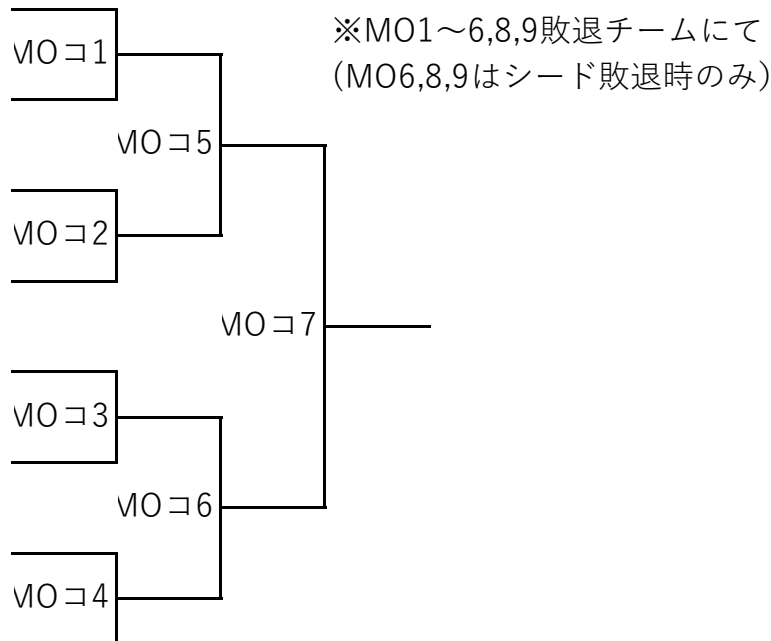

# 男子オープン&ミドル

15-15-11 2セット先取 (最終セットのみデューズ制)

(ラリーポイント制・ゲーム間2分・タイムアウト各1回1分)

## コンソレーション 11-11-1 (ラリーポイント制)

## 女子オープンクラス

15-15-11 2セット先取 (最終セットのみデューズ制)

(ラリーポイント制・ゲーム間2分・タイムアウト各1回1分)

・勝敗数で順位を決定し同率だった場合「得失セット数」「得失点」「直接対決」の順で決定する

	谷口・矢田	脇本・葉梨	坂本・岩橋	中村・小山	勝敗	順位
谷口・矢田		W01	W03	W05		
脇本・葉梨			W06	W04		
坂本・岩橋				W02		
中村・小山						