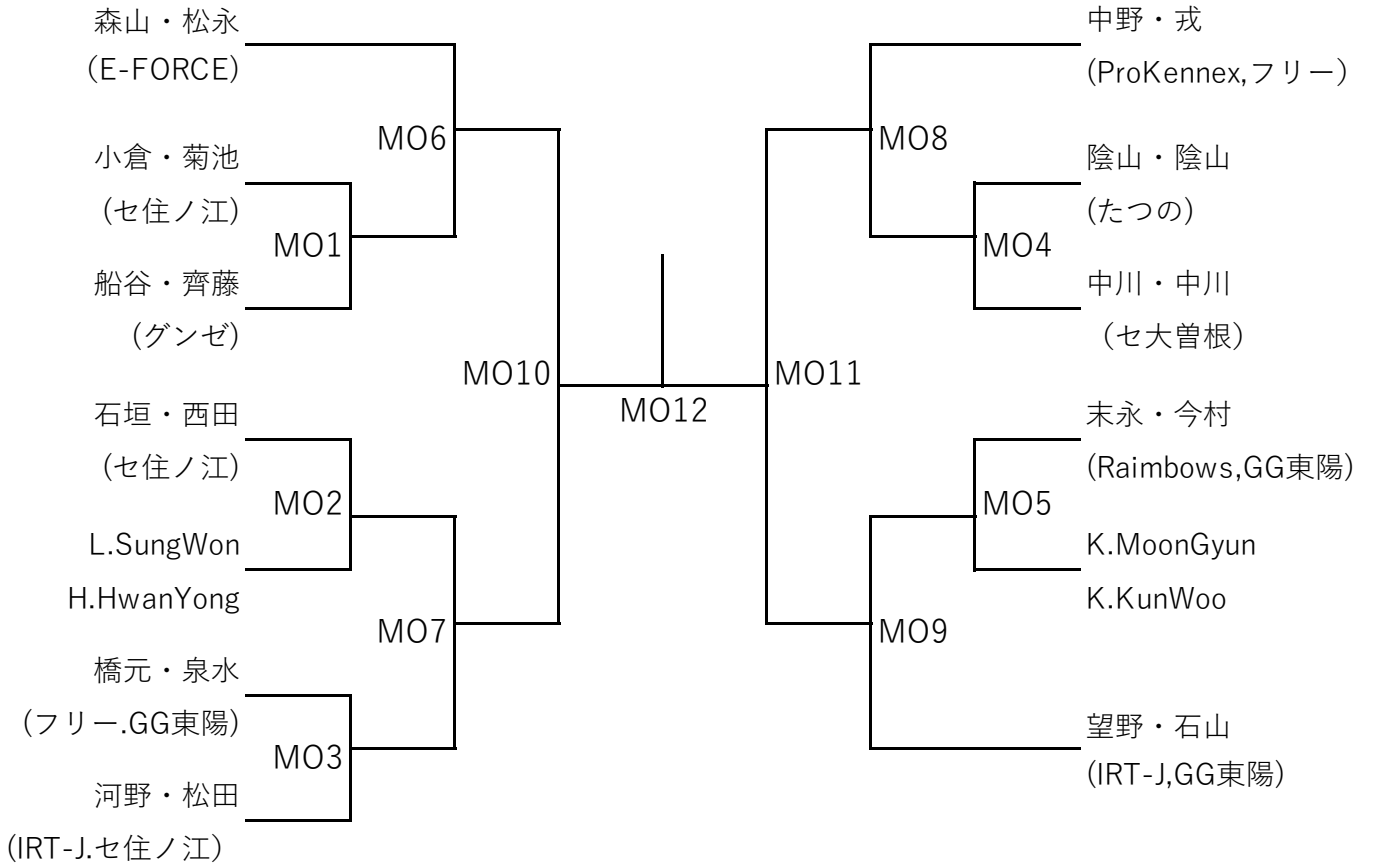

# 男子オープン&ミドル

15-15-11 2セット先取 (最終セットのみデューズ制)

(ラリーポイント制・ゲーム間2分・タイムアウト各1回1分)

## コンソレーション 11-11-1 (ラリーポイント制)

## 女子オープンクラス

15-15-11 2セット先取 (最終セットのみデューズ制)

(ラリーポイント制・ゲーム間2分・タイムアウト各1回1分)

・勝敗数で順位を決定し同率だった場合「得失セット数」「得失点」「直接対決」の順で決定する

	谷口・矢田	脇本・葉梨	坂本・岩橋	中村・小山	勝敗	順位
谷口・矢田		W01	W03	W05		
脇本・葉梨			W06	W04		
坂本・岩橋				W02		
中村・小山						