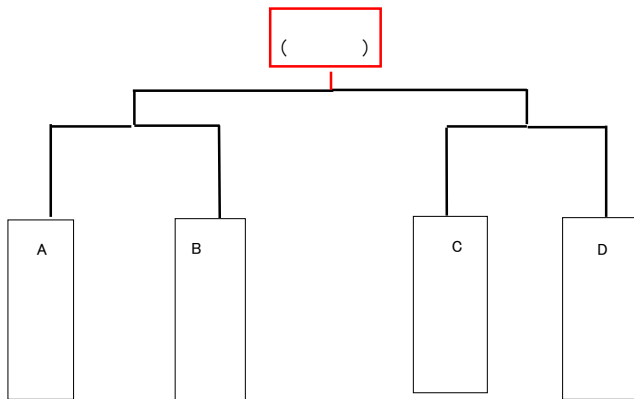

第9回 グンゼ・ASP 東日本大震災 熊本地震復興チャリティイベント

2019年 3月16日(土)

MA	森山(S) ラフィット	吉村(S) ASP	生島(A) グンゼ	平山(C) 大曾根	順位
森山 ラフィット					位
吉村 ASP					位
生島 グンゼ					位
平山 大曾根					位

MB	佐藤(S) グンゼ	井上(A) 大曾根	青木(A) ラフィット	神野(C) 大曾根	順位
佐藤 グンゼ					位
井上 大曾根					位
青木 ラフィット					位
神野 大曾根					位

MC	阪上(S) グンゼ	山邊(A) コ新大阪	西村(B) ラフィット	久保出(C) グンゼ	順位
阪上 グンゼ					位
山邊 コ新大阪					位
西村 ラフィット					位
久保出 グンゼ					位

MD	中川(S) 大曾根	岡田(A) グンゼ	吉村匠(C) ASP	橋爪(C) グンゼ	順位
中川 大曾根					位
岡田 グンゼ					位
吉村匠 ASP					位
橋爪 グンゼ					位

WA	谷口(S) 住ノ江	渋谷(A) ラフィット	遠藤(C) グンゼ	生島歩(C) グンゼ	順位
谷口 住ノ江					位
渋谷 ラフィット					位
遠藤 グンゼ					位
生島歩 グンゼ					位

WB	吉村(S) ASP	細田(A) 住ノ江	宮本(C) グンゼ	山本(C) ラフィット	順位
吉村 ASP					位
細田 住ノ江					位
宮本 グンゼ					位
山本 ラフィット					位

WC	佐々木(S) ASP	吉村彰(A) 住ノ江	坂本(B) グンゼ	尾本(C) ラフィット	順位
佐々木 グンゼ					位
吉村彰 たつの					位
坂本 住ノ江					位
尾本 ラフィット					位

WD	林(S) ラフィット	高橋(A) グンゼ	生島(A) グンゼ	藤田智(C) グンゼ	順位
林 ラフィット					位
高橋 グンゼ					位
生島 グンゼ					位
藤田智 グンゼ					位

WE	吉村(S) ASP	清家(B) グンゼ	中川(B) 大曾根	久保出(C) グンゼ	順位
吉村 ASP					位
清家 グンゼ					位
中川 大曾根					位
久保出 グンゼ					位

WF	村山(S) YMCA	吉村和(B) ASP	中野(C) ラフィット	井原(C) グンゼ	順位
村山 YMCA					位
吉村和 ASP					位
中野 ラフィット					位
井原 グンゼ					位

(土)トーナメント男子各ブロック1位の方

グンゼスポーツつくしんにて2019年3月16日(土)17日(日)開催いたしましたチャリティイベントも無事に終了することができました。

今回はチャリティイベントの趣旨をご理解頂いた55名の方々に参加して頂きました。また、グンゼスポーツつくしんの会員の方々にも商品の購入に協力して頂きました。今回もチャリティ オークションを開催、国外USA(カルフォルニア・ハワイ)など数多くの商品を提供して頂きました。

募金総額・・・¥272,000となりました。
公益財団法人 東日本大震災復興支援財団・熊本県へ各団体に¥136,000を寄付させて頂きました。

チャリティイベントに参加・ご協力頂いた方々に感謝申し上げます。ありがとうございました。

1. (協賛)
2. RAINBOW SANDALS(Jay Sparky Longley)
   - GEARBOX(Rafael Filippini)
   - Racquetball Warehouse(Ben Croft)
   - McCully Bicycle & Sporting Goods(Alli Keesner)
   - IOLANI (Lloyd & Carla 川上)
   - TELLASON(Tony Patella Pate Searson)
   - Bauer Pottery(Janek Boniecki)
   - ASP

ゲーム不参加で、ご協力頂いた方

藤江 育さん(ラフィット) 野村 恵美さん(ラフィット)
野間 英雄さん(コ守口)
有難うございました。