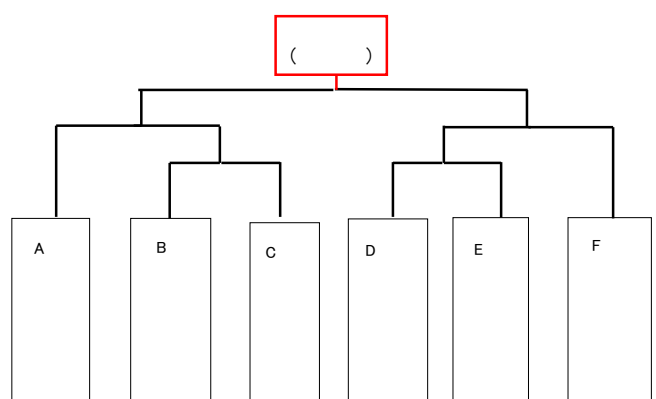

第9回 グンゼ・ASP 東日本大震災 熊本地震復興チャリティイベント

2019年 3月16日(土)

MA	森山(S) ラフィット	吉村(S) ASP	生島(A) グンゼ	平山(C) 大曾根	順位
森山 ラフィット					位
吉村 ASP					位
生島 グンゼ					位
平山 大曾根					位

MB	佐藤(S) グンゼ	井上(A) 大曾根	青木(A) ラフィット	神野(C) 大曾根	順位
佐藤 グンゼ					位
井上 大曾根					位
青木 ラフィット					位
神野 大曾根					位

MC	阪上(S) グンゼ	山邊(A) コ新大阪	西村(B) ラフィット	久保出(C) グンゼ	順位
阪上 グンゼ					位
山邊 コ新大阪					位
西村 ラフィット					位
久保出 グンゼ					位

MD	中川(S) 大曾根	岡田(A) グンゼ	吉村匠(C) ASP	橋爪(C) グンゼ	順位
中川 大曾根					位
岡田 グンゼ					位
吉村匠 ASP					位
橋爪 グンゼ					位

WA	谷口(S) 住ノ江	渋谷(A) ラフィット	遠藤(C) グンゼ	生島歩(C) グンゼ	順位
谷口 住ノ江					位
渋谷 ラフィット					位
遠藤 グンゼ					位
生島歩 グンゼ					位

WB	吉村(S) ASP	細田(A) 住ノ江	宮本(C) グンゼ	山本(C) ラフィット	順位
吉村 ASP					位
細田 住ノ江					位
宮本 グンゼ					位
山本 ラフィット					位

WC	佐々木(S) ASP	吉村彰(A) 住ノ江	坂本(B) グンゼ	尾本(C) ラフィット	順位
佐々木 グンゼ					位
吉村彰 たつの					位
坂本 住ノ江					位
尾本 ラフィット					位

WD	林(S) ラフィット	高橋(A) グンゼ	生島(A) グンゼ	藤田智(C) グンゼ	順位
林 ラフィット					位
高橋 グンゼ					位
生島 グンゼ					位
藤田智 グンゼ					位

WE	吉村(S) ASP	清家(B) グンゼ	中川(B) 大曾根	久保出(C) グンゼ	順位
吉村 ASP					位
清家 グンゼ					位
中川 大曾根					位
久保出 グンゼ					位

WF	村山(S) YMCA	吉村和(B) ASP	中野(C) ラフィット	井原(C) グンゼ	順位
村山 YMCA					位
吉村和 ASP					位
中野 ラフィット					位
井原 グンゼ					位

(土)トーナメント女子各ブロック1位の方

グンゼスポーツつくしんにて2019年3月16日(土)17日(日)開催いたしましたチャリティイベントも無事に終了することができました。

今回はチャリティイベントの趣旨をご理解頂いた55名の方々に参加して頂きました。また、グンゼスポーツつくしんの会員の方々にも商品の購入に協力して頂きました。今回もチャリティ オークションを開催、国外USA(カルフォルニア・ハワイ)など数多くの商品を提供して頂きました。

募金総額・・・¥272,000となりました。
公益財団法人 東日本大震災復興支援財団・熊本県へ各団体に¥136,000を寄付させて頂きました。

チャリティイベントに参加・ご協力頂いた方々に感謝申し上げます。ありがとうございました。

1. (協賛)
2. RAINBOW SANDALS(Jay Sparky Longley)
   - GEARBOX(Rafael Filippini)
   - Racquetball Warehouse(Ben Croft)
   - McCully Bicycle & Sporting Goods(Alli Keesner)
   - IOLANI (Lloyd & Carla 川上)
   - TELLASON(Tony Patella Pate Searson)
   - Bauer Pottery(Janek Boniecki)
   - ASP

ゲーム不参加で、ご協力頂いた方

藤江 育さん(ラフィット) 野村 恵美さん(ラフィット)
野間 英雄さん(コ守口)
有難うございました。