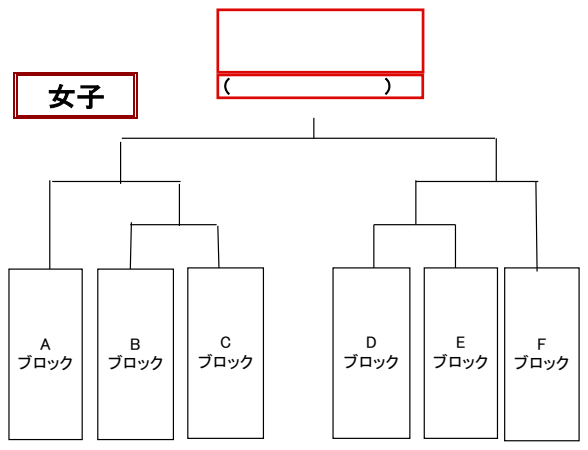

第7回 グンゼ・ASP 東日本大震災・熊本地震 復興チャリティイベント

(競技方法)

- 11点1ゲーム ハンディ戦
- S・A・B・Cで1クラス差=ハンディ(5)
  2クラス差=ハンディ(7)
  3クラス差=ハンディ(9)
- (土)はリーグ戦 各ブロック1位の方は
  トーナメント参加が決まります。
- (日)はトーナメントとなります。
  (土・日)両日参加の方は、(土)に抽選を行い
  (日)の対戦相手が、決まります。

時間	1コート	2コート
10:00	開場	
10:15	開会式	
10:30	MA	MB
11:30	MC	MD
12:30	ME	MF
13:30	男子トーナメント	
14:00	男子表彰・女子開会式	
14:30	WA	WB
15:30	WC	WD
16:30	WE	WF
17:30	女子トーナメント	
18:00	女子表彰	

時間	1コート	2コート
10:30	M 1~M11	
12:00	W 1~W5	
12:30	M12~M19	
13:30	W6~W13	
14:00	M20~M23	
14:30	W14~W17	
15:00	M24	M25
	W18	W19
	M26	W20
16:00	表彰式・閉会式	

試合が早まる事があります、試合の進行状況により
試合の、順番が変更になる事がありますので確認して下さい。

オークション商品   オークション 締め切り

GEARBOX
ラケット 170Q (170g) 2本
バッグ 1個

Racquetball Warehouse

河野通宗さんより(E-Force)
ラケット Heatseeker (170g) 1本
バックパック 1個

販売商品

(GEARBOX)・(Racquetball Warehouse)
(RAINBOW SANDALS)
(McCully)・(IOLANI)・(Tellason)
(Parrott Canvas)
各メーカーから商品を提供して頂きました。