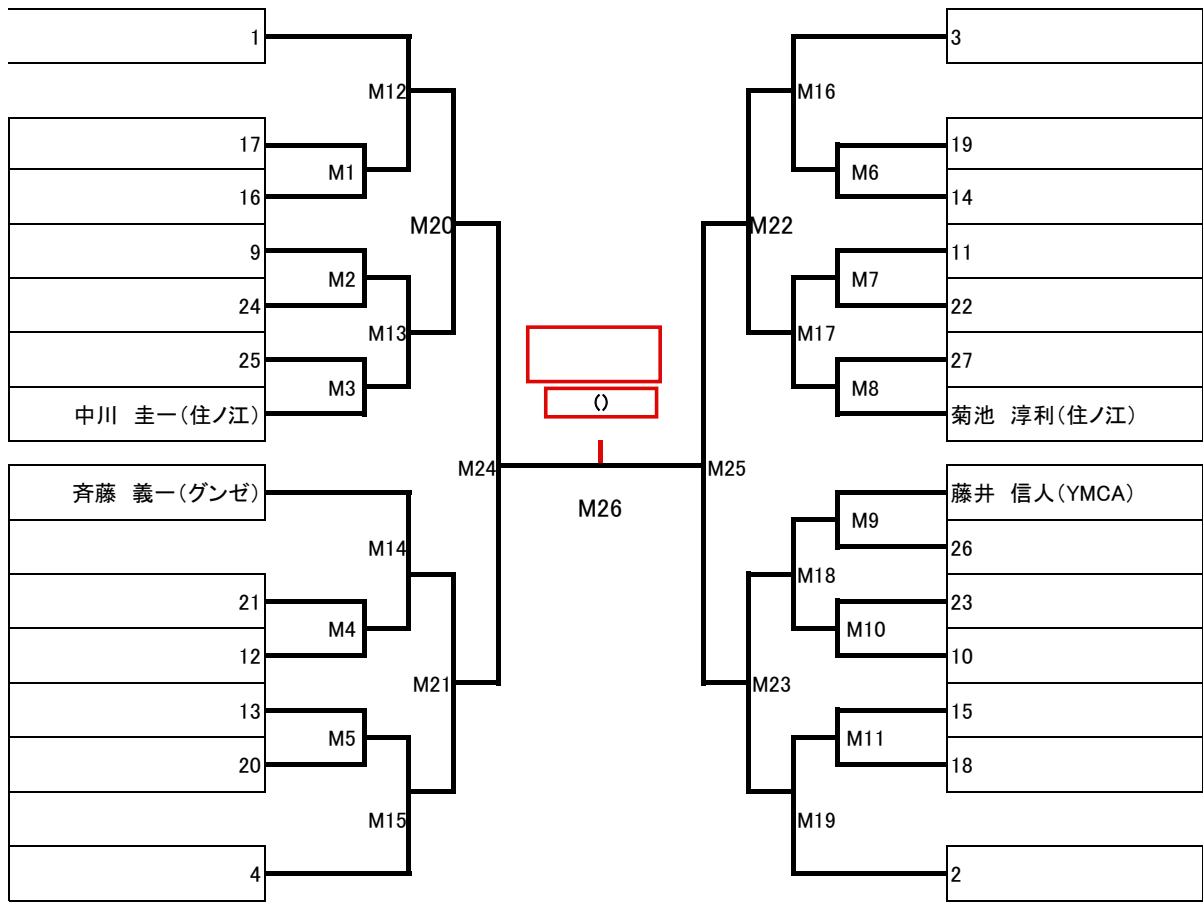

日曜日 男子トーナメント

2017・3月5日(日)