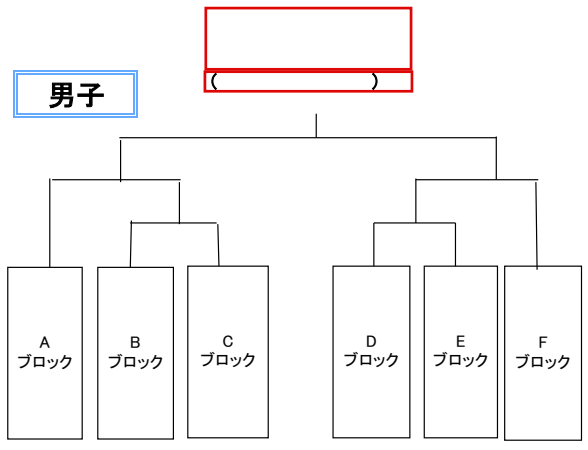

第7回 グンゼ・ASP 東日本大震災・熊本地震 復興チャリティイベント

(競技方法)

- 11点1ゲーム ハンディ戦
- S・A・B・Cで1クラス差=ハンディ(5)
  2クラス差=ハンディ(7)
  3クラス差=ハンディ(9)
- (土)はリーグ戦 各ブロック1位の方は
  トーナメント参加が決まります。
- (日)はトーナメントとなります。
  (土・日)両日参加の方は、(土)に抽選を行い
  (日)の対戦相手が、決まります。

時間	1コート	2コート
10:00	開場	
10:15	開会式	
10:30	MA	MB
11:30	MC	MD
12:30	ME	MF
13:30	男子トーナメント	
14:00	男子表彰・女子開会式	
14:30	WA	WB
15:30	WC	WD
16:30	WE	WF
17:30	女子トーナメント	
18:00	女子表彰	

時間	1コート	2コート
10:30	M 1~M11	
12:00	W 1~W5	
12:30	M12~M19	
13:30	W6~W13	
14:00	M20~M23	
14:30	W14~W17	
15:00	M24	M25
	W18	W19
	M26	W20
16:00	表彰式・閉会式	

試合が早まる事があります、試合の進行状況により
試合の、順番が変更になる事がありますので確認して下さい。

オークション商品   オークション 締め切り

GEARBOX
ラケット 170Q (170g) 2本
バッグ 1個

Racquetball Warehouse

河野通宗さんより(E-Force)
ラケット Heatseeker (170g) 1本
バックパック 1個

販売商品

(GEARBOX)・(Racquetball Warehouse)
(RAINBOW SANDALS)
(McCully)・(IOLANI)・(Tellason)
(Parrott Canvas)
各メーカーから商品を提供して頂きました。