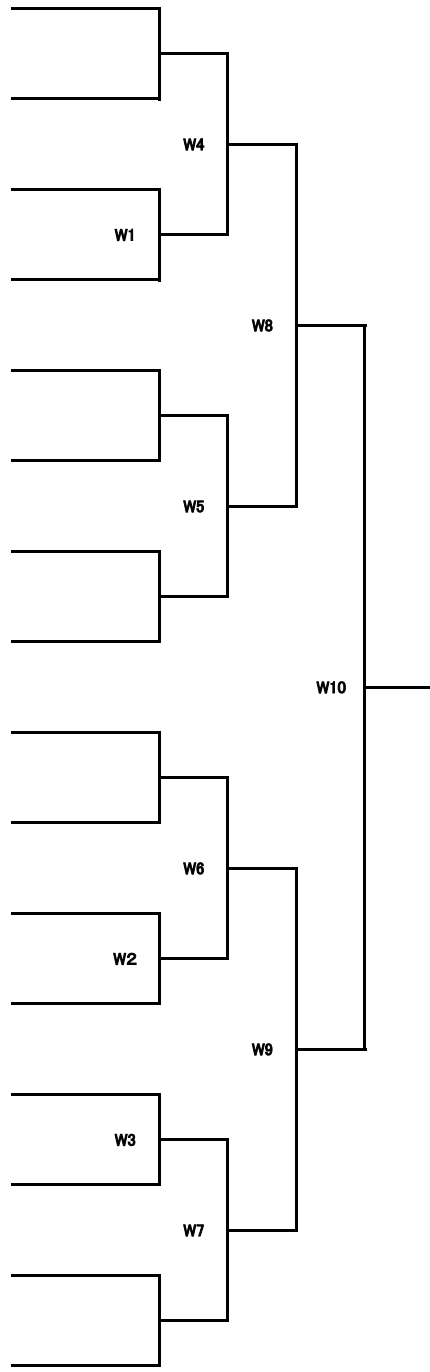

チャリティダブルス 女子オープンクラス
11点2ゲーム先取※1勝1敗の場合2点先取

タイムアウト1回/30秒 ゲーム間2分

関口 美佐江(コナミ津田沼)
葉梨 彩子(スバ白金)

山内 香里(IRT-J)
齋藤 ひろみ(コムズ川口)

柴田 綾子(コムズ川口)
井川 恭子(LPRT-J)

古田 智鶴子(スバ白金)
浅利 祐子(スバ白金)

麻生 恵美子(コムズ川口)
月田 理恵(コムズ川口)

鈴木 信子(コムズ川口)
宮沢 光枝(YMCA東陽町)

永末 弥生(LPRT-J)
福谷 友美(GGYB)

宇野 信子(LPRT-J)
増田 純子(SD旭)

中嶋 滋子(コナミ津田沼)
大越 裕代(コナミ津田沼)

大島 幸恵(コムズ川口)
笠置 ひろみ(コムズ川口)

高原 瑞穂(GGYB)
小木戸 沙紀(GGYB)

女子エリートクラス
※15点 1ゲームマッチ

タイムアウト1回/30秒