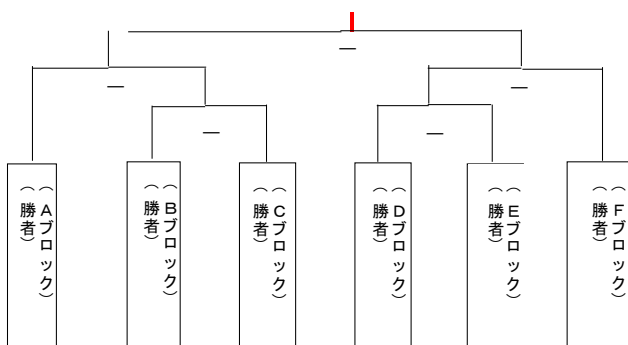

第8回 グンゼ・ASP 東日本大震災 熊本地震復興チャリティイベント

2018年 3月17日(土)

MA	阪上(S) (グンゼ)	山邊(A) (コ新大阪)	建本(B) (住ノ江)	小倉(A) (住ノ江)	順位
阪上(S) (グンゼ)		6	4	2	
山邊(A) (コ新大阪)			1	3	
建本(B) (住ノ江)				5	
小倉(A) (住ノ江)					

MB	吉村(S) (ASP)	岡田(A) (グンゼ)	米山(A) (住ノ江)	久保出(C) (大曽根)	順位
吉村(S) (ASP)					
岡田(A) (グンゼ)					
米山(A) (住ノ江)					
久保出(C) (大曽根)					

MC	石垣(S) (住ノ江)	生島(A) (グンゼ)	橋元(B) (住ノ江)	橋爪(C) (グンゼ)	順位
石垣(S) (住ノ江)					
生島(A) (グンゼ)					
橋元(B) (住ノ江)					
橋爪(C) (グンゼ)					

MD	和田(S) (住ノ江)	小金井(S) (ASP)	西村(B) (ラフィット)	金山(B) (住ノ江)	順位
和田(S) (住ノ江)					
小金井(S) (ASP)					
西村(B) (ラフィット)					
金山(B) (住ノ江)					

ME	森山(S) (ラフィット)	清水(S) (大曽根)	吉村匠(C) (ASP)	順位
森山(S) (ラフィット)				
清水(S) (大曽根)				
吉村匠(C) (ASP)				

MF	大山(S) (住ノ江)	家久(A) (ラフィット)	伊藤(A) (大曽根)	順位
大山(S) (住ノ江)				
家久(A) (ラフィット)				
伊藤(A) (大曽根)				

WA	勝山(S) (住ノ江)	中島(A) (大曽根)	藤田(B) (グンゼ)	吉村和(C) (ASP)	順位
勝山(S) (住ノ江)					
中島(A) (大曽根)					
藤田(B) (グンゼ)					
吉村和(C) (ASP)					

WB	林(S) (ラフィット)	高橋敦(B) (住ノ江)	徳地(C) (住ノ江)	井尻(C) (グンゼ)	順位
林(S) (ラフィット)					
高橋敦(B) (住ノ江)					
徳地(C) (住ノ江)					
井尻(C) (グンゼ)					

WC	谷口(S) (住ノ江)	吉村彩(B) (たつの)	岡田(B) (テ石橋)	小金井菜(C) (ASP)	順位
谷口(S) (ラフィット)					
吉村彩(B) (たつの)					
岡田(B) (テ石橋)					
小金井菜(C) (ASP)					

WD	佐々木(S) (グンゼ)	細田(A) (住ノ江)	久保出(B) (グンゼ)	小金井未(C) (ASP)	順位
佐々木(S) (グンゼ)					
細田(A) (住ノ江)					
久保出(B) (グンゼ)					
小金井未(C) (ASP)					

WE	島田(S) (テ石橋)	渋谷(A) (ラフィット)	佐藤(C) (住ノ江)	宮本(C) (グンゼ)	順位
島田(S) (テ石橋)					
渋谷(A) (ラフィット)					
佐藤(C) (グンゼ)					
宮本(C) (グンゼ)					

WF	高橋(A) (グンゼ)	坂本(B) (住ノ江)	遠藤(C) (グンゼ)	小金井(A) (ASP)	順位
高橋(A) (グンゼ)					
坂本(B) (住ノ江)					
遠藤(C) (グンゼ)					
小金井(A) (ASP)					

(土)トーナメント男子各ブロック1位の方

(土)トーナメント女子各ブロック1位の方