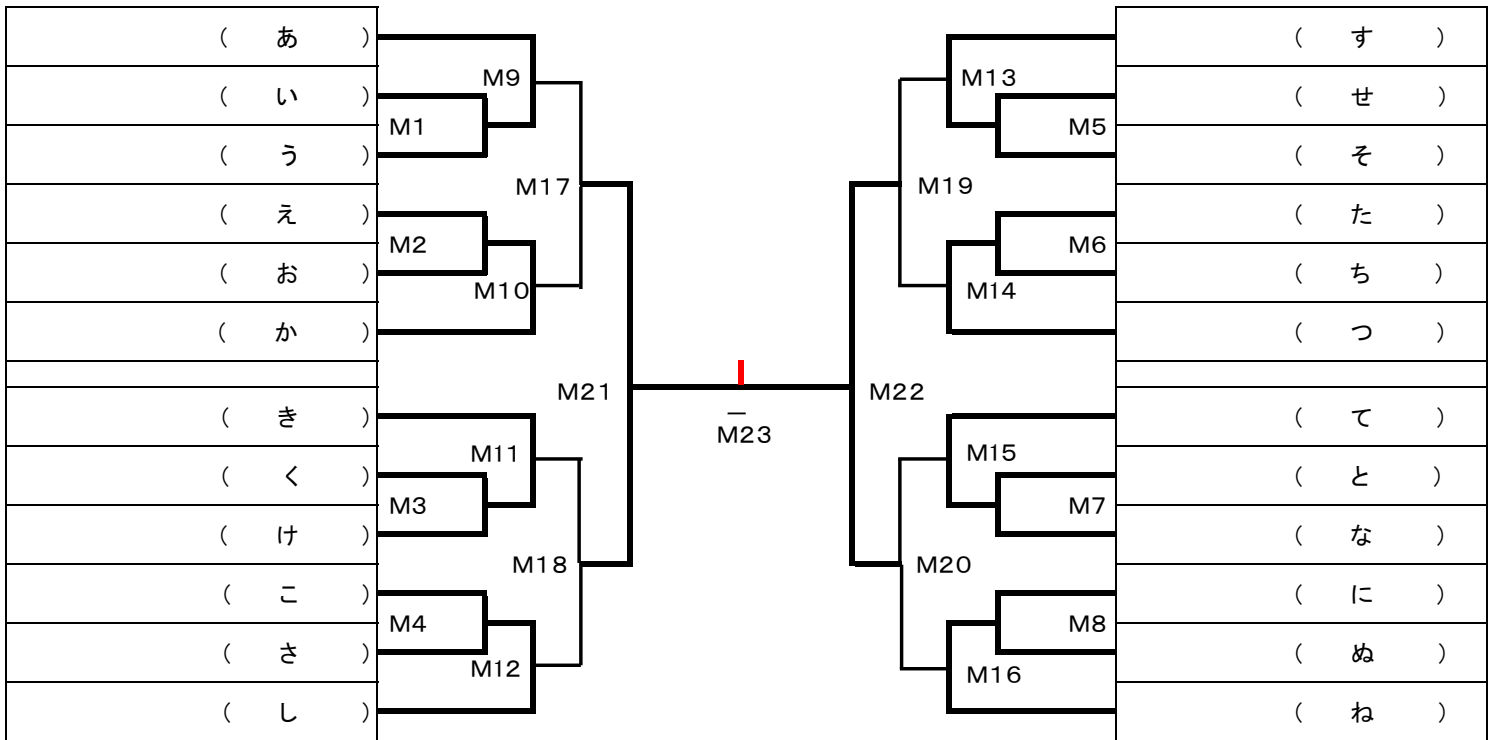

WF	高橋(A) (グンゼ)	坂本(B) (住ノ江)	遠藤(C) (グンゼ)	小金井(A) (ASP)	順位
高橋(A) (グンゼ)					
坂本(B) (住ノ江)					
遠藤(C) (グンゼ)					
小金井(A) (ASP)					

(土)トーナメント男子各ブロック1位の方

(土)トーナメント女子各ブロック1位の方

日曜日 男子トーナメント

2018・3月18日(日)

日曜日 女子トーナメント