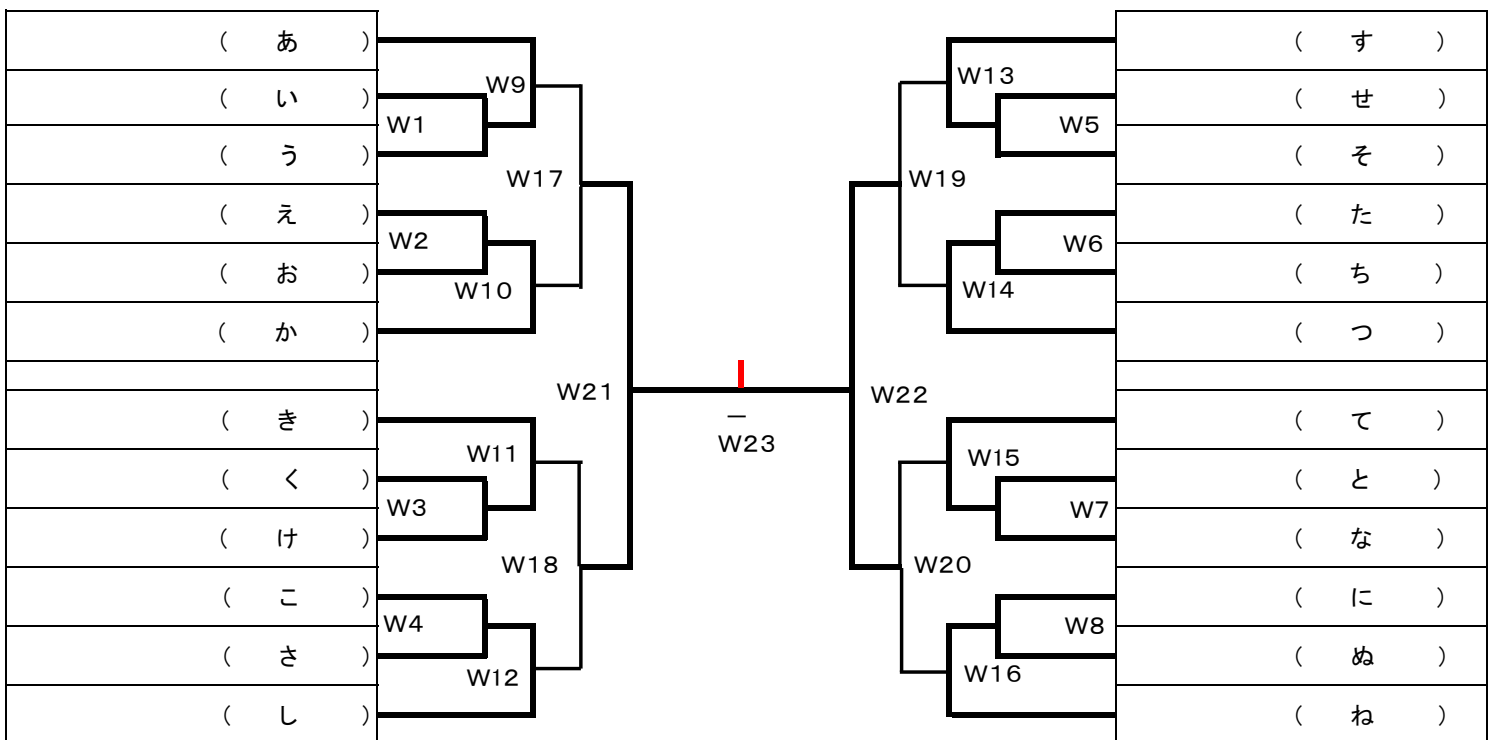

WF	高橋(A) (グンゼ)	坂本(B) (住ノ江)	遠藤(C) (グンゼ)	小金井(A) (ASP)	順位
高橋(A) (グンゼ)					
坂本(B) (住ノ江)					
遠藤(C) (グンゼ)					
小金井(A) (ASP)					

(土)トーナメント男子各ブロック1位の方

(土)トーナメント女子各ブロック1位の方

日曜日 男子トーナメント

2018・3月18日(日)

日曜日 女子トーナメント