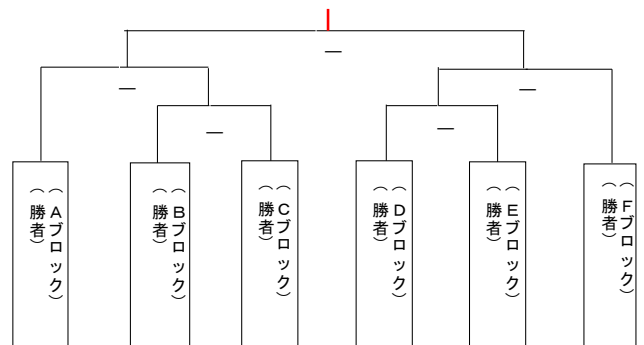

第8回 グンゼ・ASP 東日本大震災 熊本地震復興チャリティイベント

2018年 3月17日(土)

MA	阪上(S) (グンゼ)	山邊(A) (コ新大阪)	建本(B) (住ノ江)	小倉(A) (住ノ江)	順位
阪上(S) (グンゼ)		6	4	2	
山邊(A) (コ新大阪)			1	3	
建本(B) (住ノ江)				5	
小倉(A) (住ノ江)					

MB	吉村(S) (ASP)	岡田(A) (グンゼ)	米山(A) (住ノ江)	久保出(C) (大曽根)	順位
吉村(S) (ASP)					
岡田(A) (グンゼ)					
米山(A) (住ノ江)					
久保出(C) (大曽根)					

MC	石垣(S) (住ノ江)	生島(A) (グンゼ)	橋元(B) (住ノ江)	橋爪(C) (グンゼ)	順位
石垣(S) (住ノ江)					
生島(A) (グンゼ)					
橋元(B) (住ノ江)					
橋爪(C) (グンゼ)					

MD	和田(S) (住ノ江)	小金井(S) (ASP)	西村(B) (ラフィット)	金山(B) (住ノ江)	順位
和田(S) (住ノ江)					
小金井(S) (ASP)					
西村(B) (ラフィット)					
金山(B) (住ノ江)					

ME	森山(S) (ラフィット)	清水(S) (大曽根)	吉村匠(C) (ASP)	順位
森山(S) (ラフィット)				
清水(S) (大曽根)				
吉村匠(C) (ASP)				

MF	大山(S) (住ノ江)	家久(A) (ラフィット)	伊藤(A) (大曽根)	順位
大山(S) (住ノ江)				
家久(A) (ラフィット)				
伊藤(A) (大曽根)				

WA	勝山(S) (住ノ江)	中島(A) (大曽根)	藤田(B) (グンゼ)	吉村和(C) (ASP)	順位
勝山(S) (住ノ江)					
中島(A) (大曽根)					
藤田(B) (グンゼ)					
吉村和(C) (ASP)					

WB	林(S) (ラフィット)	高橋敦(B) (住ノ江)	徳地(C) (住ノ江)	井尻(C) (グンゼ)	順位
林(S) (ラフィット)					
高橋敦(B) (住ノ江)					
徳地(C) (住ノ江)					
井尻(C) (グンゼ)					

WC	谷口(S) (住ノ江)	吉村彩(B) (たつの)	岡田(B) (テ石橋)	小金井菜(C) (ASP)	順位
谷口(S) (ラフィット)					
吉村彩(B) (たつの)					
岡田(B) (テ石橋)					
小金井菜(C) (ASP)					

WD	佐々木(S) (グンゼ)	細田(A) (住ノ江)	久保出(B) (グンゼ)	小金井未(C) (ASP)	順位
佐々木(S) (グンゼ)					
細田(A) (住ノ江)					
久保出(B) (グンゼ)					
小金井未(C) (ASP)					

WE	島田(S) (テ石橋)	渋谷(A) (ラフィット)	佐藤(C) (住ノ江)	宮本(C) (グンゼ)	順位
島田(S) (テ石橋)					
渋谷(A) (ラフィット)					
佐藤(C) (グンゼ)					
宮本(C) (グンゼ)					

WF	高橋(A) (グンゼ)	坂本(B) (住ノ江)	遠藤(C) (グンゼ)	小金井(A) (ASP)	順位
高橋(A) (グンゼ)					
坂本(B) (住ノ江)					
遠藤(C) (グンゼ)					
小金井(A) (ASP)					

(土)トーナメント男子各ブロック1位の方

(土)トーナメント女子各ブロック1位の方